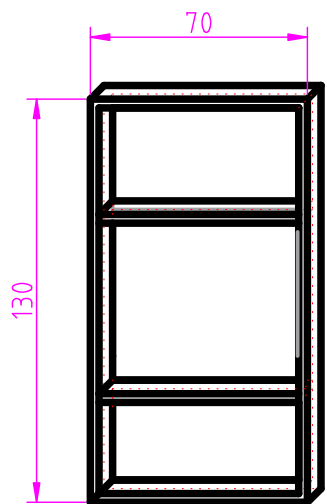

Orgonakkumulator  
Größe Mittel  
Prototyp 2023/0003

-  **Korpus aus Holzleisten:**  
Fichte gehobelt Natur, 2,4 x 4,4mm
-  **Innenverkleidung:**  
Stahlblech verzinkt, 0,5mm
-  **Außenverkleidung:**  
MDF-Platte Natur, 3 mm