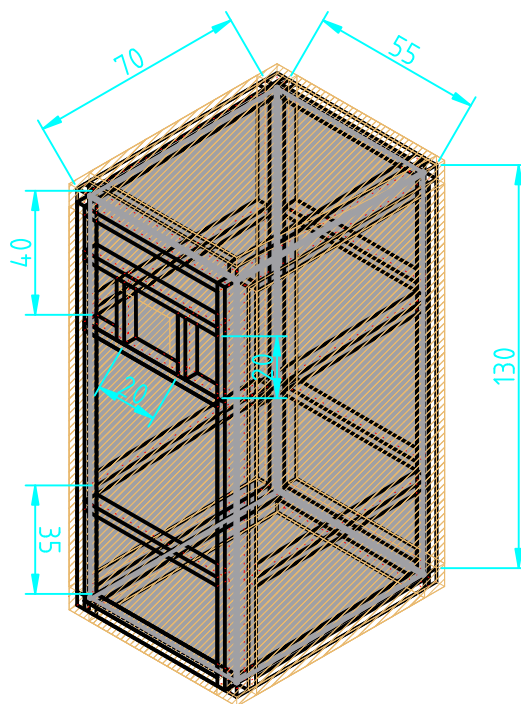

Orgonakkumulator  
Größe Mittel  
Prototyp 2023/0003

-  **Korpus aus Holzleisten:**  
Fichte gehobelt Natur, 2,4 x 4,4mm
-  **Innenverkleidung:**  
Stahlblech verzinkt, 0,5mm
-  **Außenverkleidung:**  
MDF-Platte Natur, 3 mm