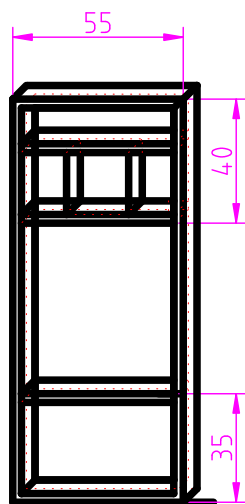

Orgonakkumulator  
Größe Mittel  
Prototyp 2023/0003

-  **Korpus aus Holzleisten:**  
Fichte gehobelt Natur, 2,4 x 4,4mm
-  **Innenverkleidung:**  
Stahlblech verzinkt, 0,5mm
-  **Außenverkleidung:**  
MDF-Platte Natur, 3 mm